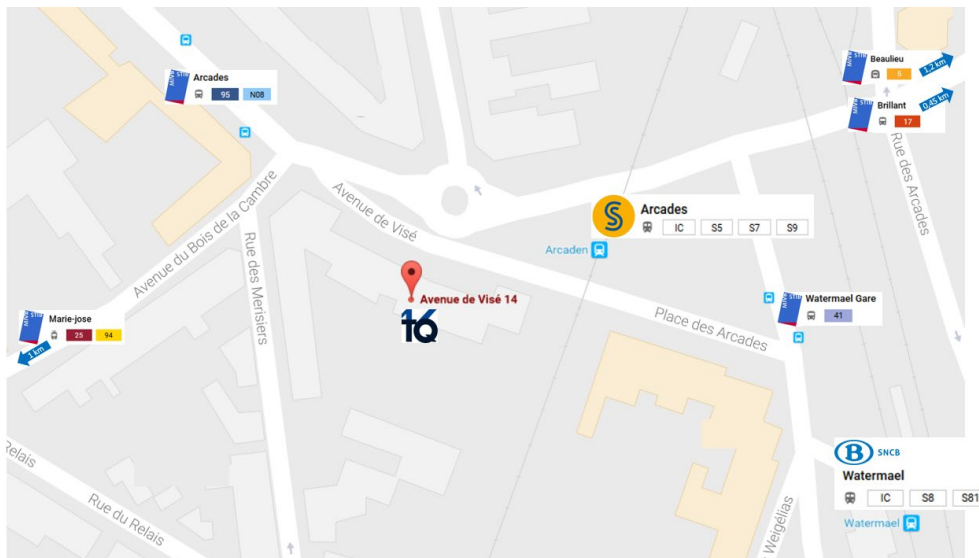

Adresse

Centre de formation TROISQUATORZE 16 SPRL
 14 avenue de Visé
 1170 Watermael-Boitsfort
 Sonnette : 'TroisQuatorze 16'
 02/673.14.16
 Plan : <https://goo.gl/maps/1JQYBpnrzYP2>

Accès en transports publics

- Bus 95, arrêt 'Arcades' à 50 mètres
- Bus 41, arrêt 'Watermael gare' à 130 mètres
- Bus 17, arrêt 'Brillant' à 450 mètres
- Trams 25 et 94, arrêt 'Marie-José' à 1 km
- Métro, Station Beaulieu à 1,2 km
- Suburbain, Ligne S7 - Gare Arcades à 40 mètres
- SNCB, Gare de Watermael à 170 mètres

Accès en voiture

Parking aisé et gratuit

- En face du Centre rue de Visé et place des Arcades
- Rue Lambert Vandervelde (en face, de l'autre côté du rond-point)
- Parking de la Gare de Watermael (à 150 mètres)